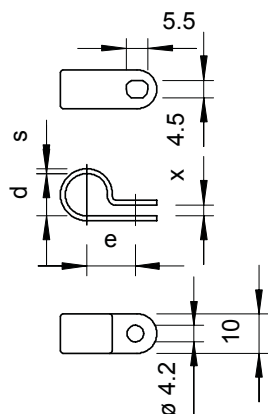

Befestigungsschelle 17,5mm

PA Polyamid

Stammdaten

Art.-Nr.	2222175
Typ	255 17.5 LGR
Bezeichnung 1	Befestigungsschelle
Dimension	17,5mm
Farbe	lichtgrau
RAL-Nummer	7035
Werkstoff	Polyamid
Werkstoff Kürzel	PA
Kleinste VK-Einheit (VG)	100,00 Stück
Gewicht	0,12 kg/100 St.

Technisches Datenblatt

Befestigungsschelle

Art.-Nr. 2222175

Technische Daten

Maß d	17,20 mm
Maß e	17,00 mm
Maß s	1,50 mm
Maß x	3,20 mm
Anzahl der Kabel/Rohre	1,00
Ausführung	geschlossen
Befestigungsart	Schraubloch
für Durchmesser	17,5 mm
für Kabeldurchmesser	17,50 mm
Geeignet im Brandschutzbereich	<input type="checkbox"/>
Halogenfrei	<input checked="" type="checkbox"/>
Kunststoffummantelt	<input type="checkbox"/>
UV-beständig	<input type="checkbox"/>