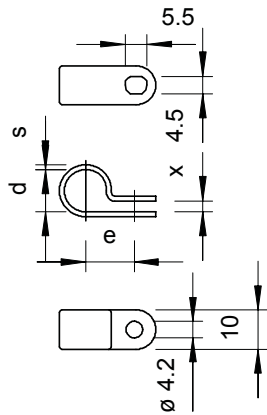

Befestigungsschelle 12,5mm

**PA** Polyamid

### Stammdaten

Art.-Nr.	2222124
Typ	255 12,5 LGR
Bezeichnung 1	Befestigungsschelle
Dimension	12,5mm
Farbe	lichtgrau
RAL-Nummer	7035
Werkstoff	Polyamid
Werkstoff Kürzel	PA
Kleinste VK-Einheit (VG)	100,00 Stück
Gewicht	0,08 kg/100 St.

## Befestigungsschelle

Art.-Nr. 2222124

### Technische Daten

Maß d	12,30 mm
Maß e	14,00 mm
Maß s	1,20 mm
Maß x	2,80 mm
Anzahl der Kabel/Rohre	1,00
Ausführung	geschlossen
Befestigungsart	Schraubloch
für Durchmesser	12,5 mm
für Kabeldurchmesser	12,50 mm
Geeignet im Brandschutzbereich	<input type="checkbox"/>
Halogenfrei	<input checked="" type="checkbox"/>
Kunststoffummantelt	<input type="checkbox"/>
UV-beständig	<input type="checkbox"/>