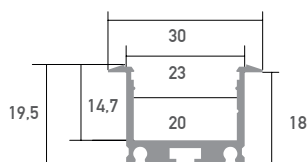

## PA412E200

Einbauprofil

LED Stripes: max. 28W/m / 20mm

Das Profil lässt sich besonders gut anwenden für Fassadenbeleuchtung, Einbauleuchten sowie Shop- und Möbelbeleuchtung.

Farbe	silber
Material	Aluminium
Oberfläche	eloxiert
Montageart	Einbau
Schutzart (IP)	20
Max. LED Leistung (W/m)	28
Max. LED Breite (mm)	20
Länge (m)	2
Breite (mm)	30
Höhe (mm)	19,5
Einbaubreite (mm)	23
Einbauhöhe (mm)	18
EAN	2000000059013

## Konfektionierung

SMARTLED LED Profile können nach Kundenwunsch auf die gewünschte Länge zugeschnitten werden.