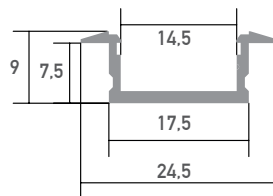

LED Profil R4 2m

PA302D200

Einbauprofil

-

LED Stripes: max. 12W/m / 14mm

Das Profil lässt sich besonders gut anwenden für Fassadenbeleuchtung, Einbauleuchten sowie für Shop- und Möbelbeleuchtung.

Farbe	silber
Material	Aluminium
Oberfläche	eloxiert
Montageart	Einbau
Schutzart (IP)	20
Max. LED Leistung (W/m)	12
Max. LED Breite (mm)	14
Länge (m)	2
Breite (mm)	24,5
Höhe (mm)	9
Einbaubreite (mm)	17,5
Einbauhöhe (mm)	7,5
EAN	2000000058948

Konfektionierung

SMARTLED LED Profile können nach Kundenwunsch auf die gewünschte Länge zugeschnitten werden.

Zubehör

CT301D200
C11 Abdeckung
transparent flach 2m

CS301D200
C2 Abdeckung
satinert flach 2m

LA302DX00
Z1 Endkappe
flach