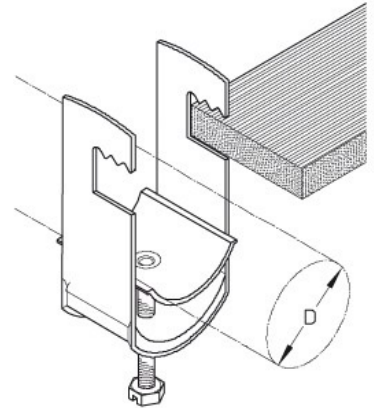

Datenblatt

Produktbezeichnung **K U**

Beschreibung Kabelschelle

Eigenschaften für die Befestigung an Flachprofilen mit einer Materialstärke bis zu 12 mm

Art. Nr.	Spannbereich	Max. Anzahl der Rohre	Kleinpackung
003 748	8 bis 12 mm	1	250 St
003 750	12 bis 16 mm	1	250 St
003 752	16 bis 20 mm	1	250 St
003 754	20 bis 24 mm	1	250 St
003 756	24 bis 28 mm	1	250 St
003 758	28 bis 32 mm	1	200 St
003 760	32 bis 36 mm	1	200 St
003 762	36 bis 40 mm	1	100 St
003 763	40 bis 44 mm	1	100 St
003 764	44 bis 48 mm	1	100 St
003 765	48 bis 52 mm	1	100 St
003 766	52 bis 56 mm	1	100 St
003 768	56 bis 60 mm	1	50 St
003 769	60 bis 64 mm	1	50 St
079 490	64 bis 70 mm	1	-
003 771	70 bis 76 mm	1	50 St
003 772	76 bis 82 mm	1	50 St
003 773	82 bis 88 mm	1	50 St
003 775	94 bis 100 mm	1	50 St
003 776	100 bis 110 mm	1	50 St
003 777	110 bis 120 mm	1	50 St
013 888	145 bis 150 mm	1	50 St
079 491	170 bis 175 mm	1	-
003 906	8 bis 12 mm	2	250 St
003 908	12 bis 16 mm	2	250 St
003 910	16 bis 20 mm	2	250 St
079 492	20 bis 24 mm	2	-
003 914	24 bis 28 mm	2	250 St
003 916	28 bis 32 mm	2	100 St
003 918	32 bis 36 mm	2	100 St
003 920	36 bis 40 mm	2	100 St
003 921	40 bis 44 mm	2	100 St
003 922	44 bis 48 mm	2	100 St
003 923	48 bis 52 mm	2	100 St

Datenblatt

Art. Nr.	Spannbereich	Max. Anzahl der Rohre	Kleinpackung
003 973	8 bis 12 mm	3	250 St
003 975	12 bis 16 mm	3	250 St
079 494	16 bis 20 mm	3	-
003 979	20 bis 24 mm	3	200 St
079 495	24 bis 28 mm	3	-

Weitere technische Merkmale

Merkmal	
Werkstoff Schelle	Stahl
Oberfläche Schelle	feuerverzinkt
Werkstoff Schraube	Stahl
Montageart	flaches Profil
Mit Kunststoffwanne	Nein
Mit Metallwanne	Ja
Halogenfrei	Ja