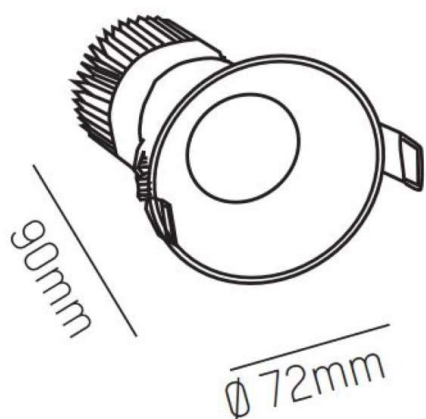

IVY ROUND LED

472-0260790403006

IVY ROUND LED EINBAUSTRALER aus Aluminium, schwarz matt, ähnlich RAL 9005, Ausstrahlwinkel 40°, Lichtaustritt direkt, ohne Betriebsgerät, max. 200mA IP54

SKIZZE

TECHNISCHE DETAILS

Leuchtmittel	LED 7W
Lichtstrom [lm]	620
Strom Sek.[mA]	200
Lichtfarbe [K]	3000K
CRI	>90
Betriebsgerät	ohne Betriebsgerät
Lichtaustritt	direkt
Ausstrahlwinkel [°]	40°
Spannung [V]	35 VDC
Material	Aluminium
Höhe [mm]	77
Durchmesser [mm]	72
D-Ausschn. [mm]	60
Einbautiefe [mm]	107
Schutzart [IP]	IP54
Schutzklasse	Schutzklasse III
Nettogewicht [kg]	0,21
Farbe	schwarz matt
RAL	9005
EAN-Nummer	9008905845727
Lebensdauer [h]	25000
Energieeffizienzkl.	A++-A