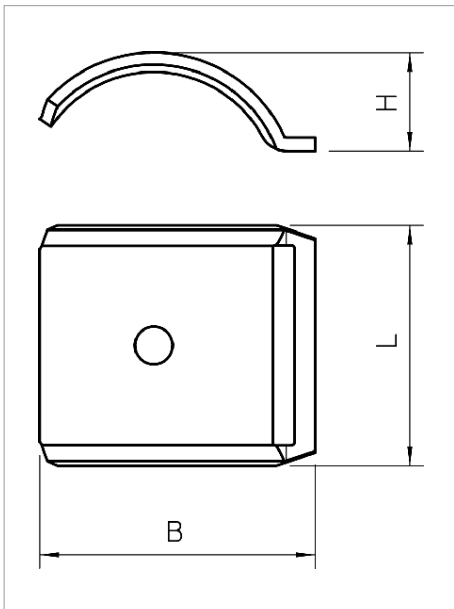

# Technisches Datenblatt Gegenwanne, Metall universal

Unabhängig von der Schiene, universell einsetzbar durch Aufschieben auf einen Schenkel der BBS-Bügelschelle.

Typ	Spannbe- reich D mm	Maß L mm	Maß B mm	Maß H mm	Versand karton	Verp. Stück	Gewicht kg/100 St.	Art.-Nr.
2058FW M 12 FT	812	35	17.5	6.5	1000	100	0.940	119984 6
2058FW M 16 FT	1216	35	21.5	7.7	1200	100	1.100	119985 4
2058FW M 22 FT	1622	35	28	8.8	1200	100	1.200	119986 2
2058FW M 28 FT	2228	35	34	10.4	1000	100	1.400	119987 0
2058FW M 34 FT	2834	35	40	13.5	400	100	2.160	119988 9
2058FW M 40 FT	3440	35	46	15.1	200	100	2.490	119989 7
2058FW M 46 FT	4046	35	52	17.2	200	100	3.270	119990 0
2058FW M 52 FT	4652	35	58	19.2	200	50	3.460	119991 9
2058FW M 58 FT	5258	35	40	13.5	200	50	3.620	119992 7
2058FW M 64 FT	5864	35	70	22.4	300	50	4.280	119993 5
2058FW M 70 FT	6470	35	76	24.5	200	50	4.590	119994 3

## Legende

Schlitzweite 11-12 mm

Schlitzweite 18 mm

Schlitzweite 22 mm

Communautés Européennes, EG Konformitätserklärung nach EG-Richtlinien