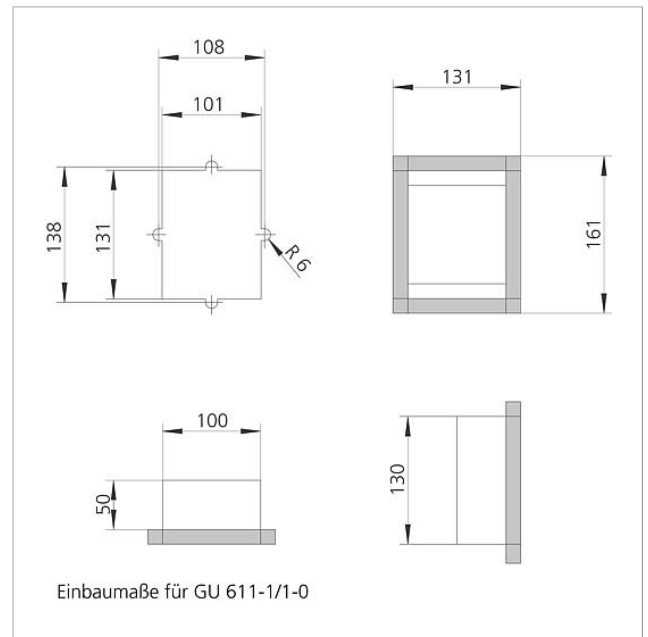

Zeichnungen / Montage