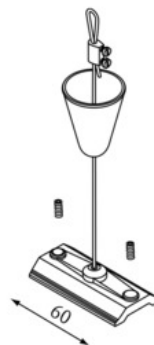

Artikel

676014WS
SEILABHÄNGUNG 2000mm zu 3-Phasen Stromschiene rund

Allgemein

weiß
inkl. Baldachin
Oberfläche/Farbe weiß

Produktinformation

SEILABHÄNGUNG 2000mm, zu 3-Phasen Stromschiene rund und eckig, weiß, zu 3-Phasen Stromschiene rund und eckig, inkl. Baldachin /