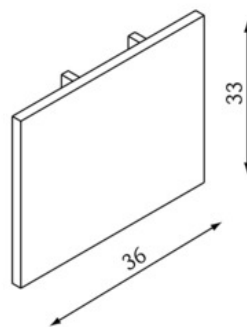

Artikel

676011SW
ENDSTÜCK zu 3-Phasen-Stromschiene eckig

Allgemein

schwarz
Oberfläche/Farbe schwarz

Produktinformation

ENDSTÜCK, zu 3-Phasen-Stromschiene eckig, schwarz, zu 3-Phasen-Stromschiene eckig /