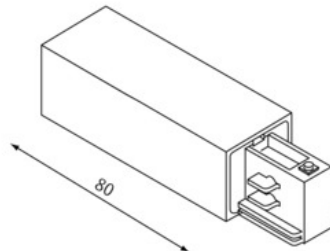

Artikel

676004LWS

Einspeisung links zu 3 Phasen Stromschiene eckig

Allgemein

weiß LxB: 80mm

Oberfläche/Farbe weiß

Produktinformation

Einspeisung links zu, 3 Phasen Stromschiene eckig, weiß, 3 Phasen Stromschiene eckig /