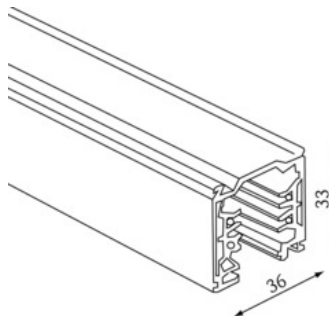

Artikel

676002WS
3-PHASENSTROMSCHIENE 2000mm eckig

Allgemein

weiß LxBxH: 36x33mm
für Euroadapter
Oberfläche/Farbe weiß
Material: Aluminium
Schutzart: IP20

Produktinformation

3-PHASENSTROMSCHIENE, 2000mm eckig, weiß, 2000mm eckig, für Euroadapter, Schutzart IP20, Schutzklasse I / LxBxH: 36x33 mm,