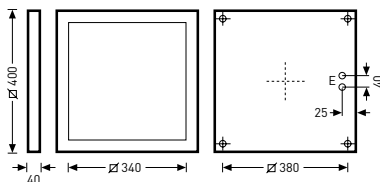

Zwei Bauformen,
geringe Bautiefe

Hochwertige,
robuste Materialien

LED-Wand- und Deckenanbauleuchten in Baugröße 260 mm

LED IP65

Bezeichnung	TOC	...ET		W	≈kg
LED, mit rotationssymmetrisch breit strahlender Lichtstärkeverteilung					
Skeo Pura 26 RB8L/500-830 1G1P...	68 862...	...40	500 lm	10	2,0
Skeo Pura 26 RB8L/600-830 1G1P...	68 864...	...40	600 lm	14	2,0
Skeo Pura 26 RB8L/600-840 1G1P...	68 863...	...40	600 lm	10	2,0
Skeo Pura 26 RB8L/750-840 1G1P...	68 865...	...40	750 lm	14	2,0

LED-Wand- und Deckenanbauleuchten in Baugröße 400 mm

LED IP65

Bezeichnung	TOC	...ET		W	≈kg
LED, mit rotationssymmetrisch breit strahlender Lichtstärkeverteilung					
Skeo Pura 40 RB8L/1100-830 1G1P...	68 858...	...40	1100 lm	18	2,3
Skeo Pura 40 RB8L/1350-840 1G1P...	68 860...	...40	1350 lm	18	2,3
Skeo Pura 40 RB8L/1500-830 1G1P...	68 859...	...40	1500 lm	25	2,3
Skeo Pura 40 RB8L/1650-840 1G1P...	68 861...	...40	1650 lm	25	2,3