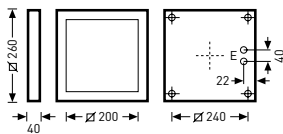

SKEO PURA LED

WAND- UND DECKENANBAU-
LEUCHTEN, QUADRATISCH

FLACHE QUADRATE FÜR ATTRAKTIVE FASSADENBELEUCHTUNG

- Flaches Design in quadratischer Optik für die Beleuchtung repräsentativer Fassaden
- Widerstandsfähig gegen Staub und Strahlwasser mit Schutzart IP65 durch beschichteten Aluminiumdruckguss-Körper
- Homogene und stimmungsvolle Beleuchtung im Außenbereich mit flexibel dimmbarer Lichtstärke je nach Jahres- und Tageszeit

Zwei Bauformen,
geringe Bautiefe

Hochwertige,
robuste Materialien

LED-Wand- und Deckenanbauleuchten in Baugröße 260 mm

LED IP65

Bezeichnung	TOC	...ET		W	≈kg
LED, mit rotationssymmetrisch breit strahlender Lichtstärkeverteilung					
Skeo Pura 26 RB8L/500-830 1G1P...	68 862...	...40	500 lm	10	2,0
Skeo Pura 26 RB8L/600-830 1G1P...	68 864...	...40	600 lm	14	2,0
Skeo Pura 26 RB8L/600-840 1G1P...	68 863...	...40	600 lm	10	2,0
Skeo Pura 26 RB8L/750-840 1G1P...	68 865...	...40	750 lm	14	2,0

LED-Wand- und Deckenanbauleuchten in Baugröße 400 mm

LED IP65

Bezeichnung	TOC	...ET		W	≈kg
LED, mit rotationssymmetrisch breit strahlender Lichtstärkeverteilung					
Skeo Pura 40 RB8L/1100-830 1G1P...	68 858...	...40	1100 lm	18	2,3
Skeo Pura 40 RB8L/1350-840 1G1P...	68 860...	...40	1350 lm	18	2,3
Skeo Pura 40 RB8L/1500-830 1G1P...	68 859...	...40	1500 lm	25	2,3
Skeo Pura 40 RB8L/1650-840 1G1P...	68 861...	...40	1650 lm	25	2,3