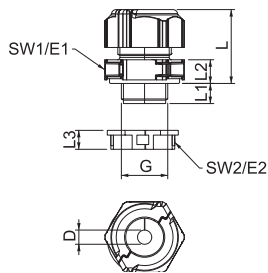

Teilbare Kabelverschraubung, Dichteinsatz, 1 Kabel

Die teilbare Kabelverschraubung V-TEC TB.. gewährleistet wie alle V-TEC Verschraubungen eine sichere Abdichtung der Kabel. Die Installation von beispielsweise vorkonfektionierten Kabeln oder Funktionsleitungen ist durch die Teilbarkeit der Kabelverschraubung problemlos und schnell.

PC Polycarbonat

Abmessungen

Typ	Dicht- bereich D mm	SW 1 mm	SW 2 mm	Maß L1 mm	Maß L2 mm	Maß L mm
V-TEC TB20 06-08	6-8	30	27	10	8,5	30
V-TEC TB20 08-10	8-10,5	30	27	10	8,5	30
V-TEC TB20 09-13	9-13	30	27	10	8,5	30
V-TEC TB20 11-14	11,5-14,5	30	27	10	8,5	30
V-TEC TB25 06-09	6-7,5	35	32	11	10	41
V-TEC TB25 09-11	9-11	35	32	11	10	41
V-TEC TB25 11-13	11-13	35	32	11	10	41
V-TEC TB25 12-15	12-15	35	32	11	10	41
V-TEC TB25 14-18	14-18	35	32	11	10	41
V-TEC TB25 18-20	18-20	35	32	11	10	41
V-TEC TB32 09-13	9-13	46	40	14	10	41
V-TEC TB32 11-15	11,5-15,5	46	40	14	10	41
V-TEC TB32 14-18	14-18	46	40	14	10	41
V-TEC TB32 17-20	17-20,5	46	40	14	10	41
V-TEC TB32 20-25	20-25	46	40	14	10	41
V-TEC TB32 24-26	24-26,5	46	40	14	10	41