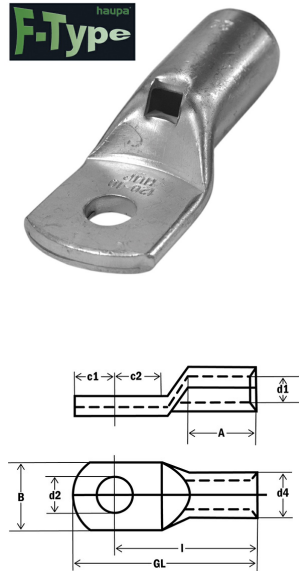

Art.-Nr. 290336

Rohrkabelschuh Standard verzinkt 300M16

Art.-Nr.	290336
EAN	4011923180874
LQ	300 mm ²
M	16
Werkstoff	Kupfer
Oberfläche	verzinkt
d1	26 mm
d2	17 mm
d4	32 mm
c1	21 mm
c2	31 mm
Flanschbreite	48 mm
A	62
Länge	93 mm
Anschlusswinkel	gerade
Flanschform	Ringform
Isoliert	Nein
Dealer Box	16
VPE	8

- aus Rohr, geglühtes Material
- Werkstoff: 99,9% Elektrolyt-Kupfer E-CU DIN 40500
- Oberfläche: verzinkt, größerer Innendurchmesser
- mit Sichtloch
- Kabelklasse 5/6

Distributed by:

HAUPA GmbH & Co. KG, Königstr. 165-169, 42853 Remscheid, Germany, Tel. +49 (0)2191 8418-0