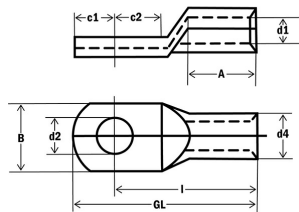

Art.-Nr. 290330

Rohrkabelschuh Standard verzinkt 240M16

Art.-Nr.	290330
EAN	4011923180843
LQ	240 mm ²
M	16
Werkstoff	Kupfer
Oberfläche	verzinkt
d1	24 mm
d2	17 mm
d4	30 mm
c1	19 mm
c2	20 mm
Flanschbreite	44 mm
A	56
Länge	76 mm
Anschlusswinkel	gerade
Flanschform	Ringform
Isoliert	Nein
Dealer Box	30
VPE	15

- aus Rohr, geglühtes Material
- Werkstoff: 99,9% Elektrolyt-Kupfer E-CU DIN 40500
- Oberfläche: verzinkt, größerer Innendurchmesser
- mit Sichtloch
- Kabelklasse 5/6

Distributed by:

HAUPA GmbH & Co. KG, Königstr. 165-169, 42853 Remscheid, Germany, Tel. +49 (0)2191 8418-0