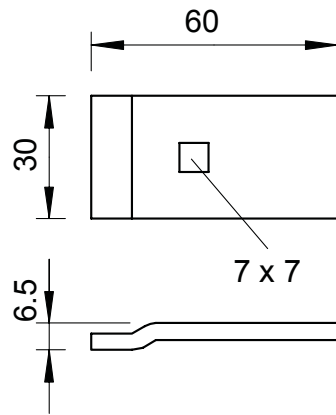

## Klemmstück LKS 60/4

Art.-Nr. 6221122

Klemmstück zur Befestigung von Kabelleitern.

<b>St</b>	Stahl
<b>FT</b>	tauchfeuerverzinkt

Produktzusatztext Hinweis	Befestigung auf Auslegern Typ MWA 12, AW 15, AW 30 und AW 55 mit der beige packten Befestigungsschraube FRSB M6x20.
---------------------------	---

### Stammdaten

Art.-Nr.	6221122
Typ	LKS 60 4 FT
Bezeichnung 1	Klemmstück
Bezeichnung 2	für Kabelleiter LG110
Dimension	60x30
Werkstoff	Stahl
Werkstoff Kürzel	St
Oberfläche	tauchfeuerverzinkt
Oberfläche nach DIN	DIN EN ISO 1461
Oberfläche Kürzel	FT
Kleinste VK-Einheit (VG)	10,00 Stück
Gewicht	6,50 kg/100 St.

# Technisches Datenblatt

Klemmstück LKS 60/4

Art.-Nr. 6221122

## Technische Daten

Seitenhöhe | 110,00 mm