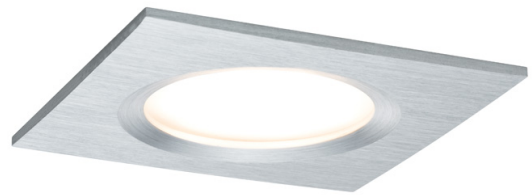

Artikelnummer: 938.95
EAN-Nummer: 4000870938959

Name
Premium EBL Set Coin Slim dim eck starr LED 3x6,8W 2700K 230V 51mm Alu ged./Alu

Marke
Paulmann Licht GmbH

Verpackungseinheit SAP: 1
Zolltarifnummer: 94054099900

Technische Daten

Inklusive Leuchtmittel: Ja
Material: Alu Zink
Watt: incl. 3x6,8 W
Spannung: 230 V
Farbe: Alu gedreht
Form: eckig
Bestückung: 3x 6,8 W

Technische Merkmale

Dimmbar: mit Dimmer R+C f.elekt.r.Trafo+230V Lampen
Schutzklasse: Schutzklasse II
Technik: LED
Montageort: Deckenmontage
IP Schutz: IP44 Deckenmontage

Leuchtmitteldaten

Lichtstrom LED-Modul: 633 lm
Lichtstrom LED-Modul 120°: 492 lm
Lichtstrom LED-Modul 360°: 633 lm
Farbtemperatur: 2700 K
Nennlichtstrom: 3x425 lm

Abmessungen

Breite: 78 mm
Hohlraumtiefe: 30 mm
Einbautiefe: 45 mm
Einbauöffnung: 68 mm
Tiefe: 78 mm

Katalogname

Premium LED 230V Slim Coin Satin 51mm dimmable