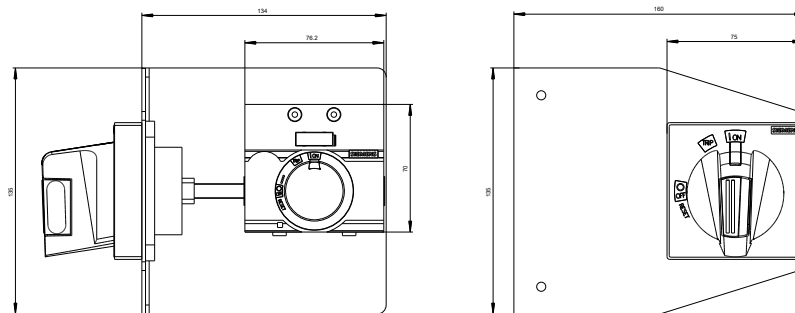

allgemeine Produktzulassung	Konformitätserklärung	Prüfbescheinigungen	sonstiges

[Typprüfbescheinigung/Werkszeugnis](#)

[sonstige](#)

Weitere Informationen

Information- and Downloadcenter (Kataloge, Broschüren,...)

<http://www.siemens.de/lowvoltage/kataloge>

Industry Mall (Online-Bestellsystem)

<https://eb.automation.siemens.com/mall/de/WW/Catalog/Product/3VA9157-0PK57>

Service&Support (Handbücher, Betriebsanleitungen, Zertifikate, Kennlinien, FAQs,...)

<http://support.automation.siemens.com/WW/view/de/3VA9157-0PK57/all>

Bilddatenbank (Produktfotos, 2D-Maßzeichnungen, 3D-Modelle, Geräteschaltpläne, ...)

<http://www.automation.siemens.com/bilddb/cax_de.aspx?mlfb=3VA9157-0PK57>

CAX-Online-Generator

<http://www.siemens.com/cax>

Ausschreibungstexte (Leistungsverzeichnisse)

<http://ausschreibungstexte.siemens.com/tiplv>