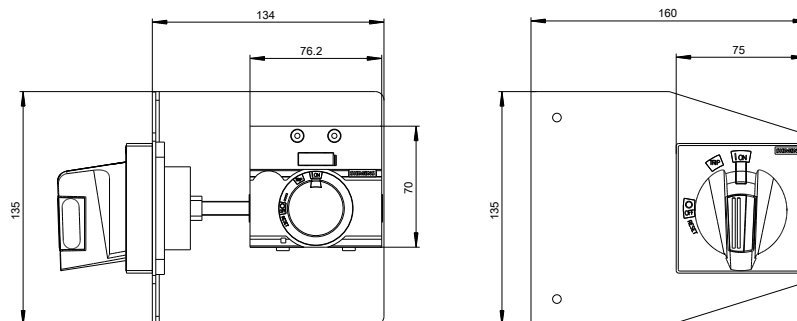

allgemeine Produktzulassung	Konformitätserklärung	Prüfbescheinigungen	sonstiges

[Typprüfbescheinigung/Werkszeugnis](#)

[sonstig](#)

Weitere Informationen

Information- and Downloadcenter (Kataloge, Broschüren,...)

<http://www.siemens.de/lowvoltage/kataloge>

Industry Mall (Online-Bestellsystem)

<https://eb.automation.siemens.com/mall/de/WW/Catalog/Product/3VA9157-0PK51>

Service&Support (Handbücher, Betriebsanleitungen, Zertifikate, Kennlinien, FAQs,...)

<http://support.automation.siemens.com/WW/view/de/3VA9157-0PK51/all>

Bilddatenbank (Produktfotos, 2D-Maßzeichnungen, 3D-Modelle, Geräteschaltpläne, ...)

<http://www.automation.siemens.com/bilddb/cax_de.aspx?mlfb=3VA9157-0PK51>

CAX-Online-Generator

<http://www.siemens.com/cax>

Ausschreibungstexte (Leistungsverzeichnisse)

<http://ausschreibungstexte.siemens.com/tiplv>