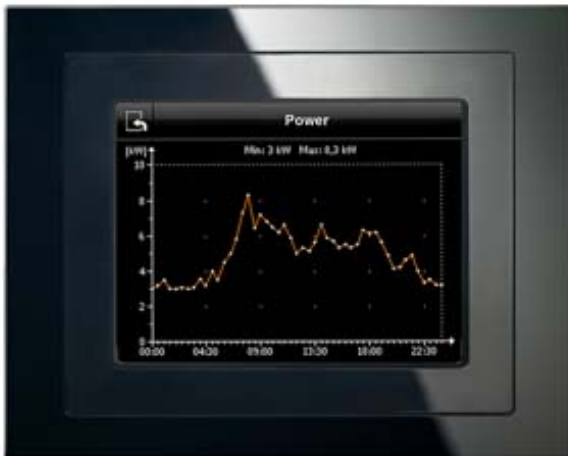

GAMMA instabus UP 588/13 Touch-Panel 5,7 Zoll Farb-TFT-Display
AC 230V, 50/60Hz

Weitere Informationen

Information- and Downloadcenter (Kataloge, Broschüren,...)

<http://www.siemens.de/lowvoltage/kataloge>