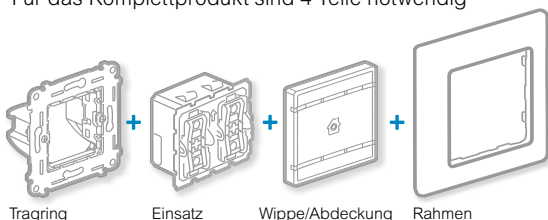

Best.Nr.			IN'MATIC Tragring für Funk- und MyHOME-Einsätze
Life	Allure	design-unabhängig 752044	Anreihbarer Metalltragring mit Kunststoffüberzug für Spreizkrallen- und Schraubmontage zum Einrasten von Funk- und MyHome-Einsätzen. Kombinierbar mit allen anderen Einsätzen von Valena Life und Valena Allure.
			Tasterschnittstelle Tasterschnittstelle, 2-fach; Einbaugerät zum Anschluss von externen Geräten mit potentialfreien Kontakten an das BUS-System, 2 Eingänge, Maße: 41 × 41 × 19 mm 3477 Wie vorher, jedoch als Reihen-einbaugerät, Breite: 2 TE F428

Für das Komplettprodukt sind 4 Teile notwendig

Wippen siehe ab **S. 179**

Abdeckrahmen siehe ab **S. 163 – 164**