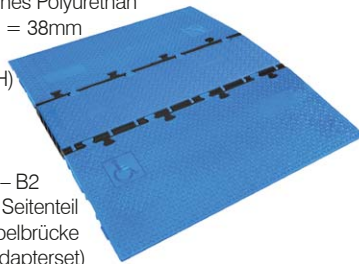

## Kabelbrücke MIDI

- Material: Unterteil Polyurethan (schwarz) / Oberteil Polyethylen (gelb)
- 5 Kabelkanäle: B = 34mm / H = 36mm
- Abmessungen: 870 x 542 x 52mm (L x B x H)
- Gewicht: ca. 13kg
- Belastung: bis 5 t / 400 cm<sup>2</sup>
- Feuerbeständigkeit: gemäß DIN 4102 – B2

## Kabelbrücke MIDI - rollstuhlgerecht

- Material: TPU (Thermoplastisches Polyurethan)
- 5 Kabelkanäle: B = 34mm / H = 38mm
- Abmessungen: 1000 x 1185 x 54mm (L x B x H)
- Gewicht: ca. 30,4kg
- Belastung: bis 5 t / 25 x 30 cm
- Feuerbeständigkeit: gemäß DIN 4102/EN 13501-1 – B2
- bestehend aus: Mittelteil + 2x Seitenteil
- vollständig kompatibel mit Kabelbrücke MIDI (notwendiges Zubehör Adapterset)