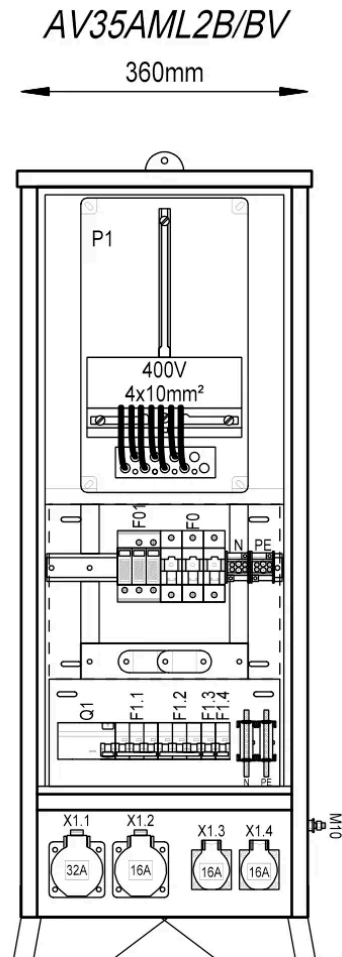

## Lieferumfang:

- BV-Steckdosenverteiler mit Direktmessung
- Bemessungsstrom: 35A
- Netzbetreiber: Burgenland und Vorarlberg
- Steckdosenabgänge: 2 Schuko + 1 CEE 16A + 1 CEE 32A

<b>Artikelnummer</b>	AV35AML2B/BV		
<b>Bezeichnung</b>	Baustromverteiler B360xH940xT235mm 2 Schuko, 1 CEE 16A, 1 CEE 32A, B,V		
<b>Breite</b>	360 mm	<b>IK Code</b>	
<b>Höhe</b>	940 mm		
<b>Tiefe</b>	235 mm	<b>EAN</b>	9006203201450
<b>RAL Farbe</b>	RAL 7035	<b>Warennummer</b>	85371098
<b>Material</b>		<b>Ursprungsland</b>	AT
<b>Max. Schutzart</b>	IP 44		