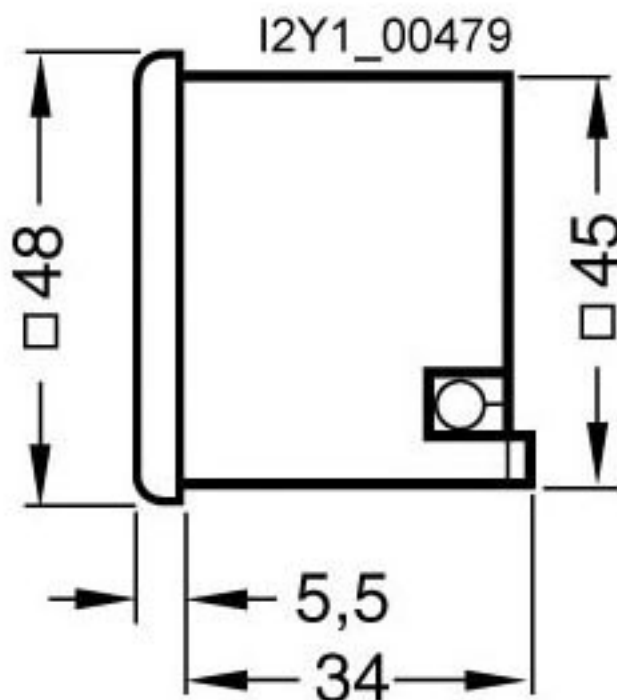

Einbautiefe	mm	34
Befestigungsart		Fronttafeleinbau
Nettogewicht	g	58

allgemeine Produktzulassung	Konformitätserklärung

Weitere Informationen

Information- and Downloadcenter (Kataloge, Broschüren,...)

<http://www.siemens.de/lowvoltage/kataloge>

Industry Mall (Online-Bestellsystem)

<https://eb.automation.siemens.com/mall/de/WW/Catalog/Product/7KT5500>

Service&Support (Handbücher, Betriebsanleitungen, Zertifikate, Kennlinien, FAQs,...)

<http://support.automation.siemens.com/WW/view/de/7KT5500/all>

Bilddatenbank (Produktfotos, 2D-Maßzeichnungen, 3D-Modelle, Geräteschaltpläne, ...)

<http://www.automation.siemens.com/bilddb/cax_de.aspx?mlfb=7KT5500>

CAX-Online-Generator

<http://www.siemens.com/cax>

Ausschreibungstexte (Leistungsverzeichnisse)

<http://ausschreibungstexte.siemens.com/tiplv>

letzte Änderung:

02.06.2016