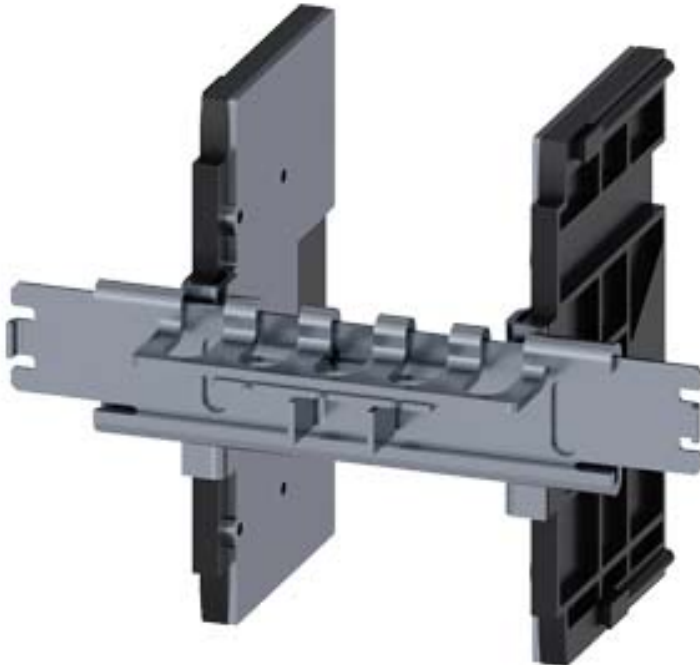

KIPPHEBELVERRIEGELUNG ZUBEHOER FUER:  
3VA1 160

**Ausführung**

Produkt-Markename		SETRON
Produkt-Bezeichnung		Zubehör
Ausführung des Produkts		Kipphebelverriegelung

**Zubehör**

Zubehör		Drehantriebsverriegelung
---------	--	--------------------------