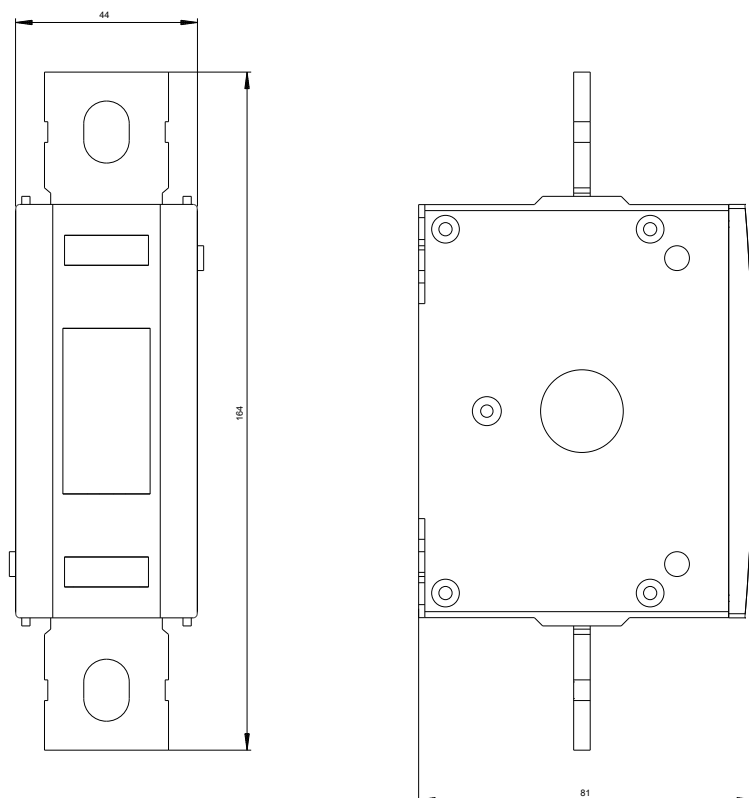

Weitere Informationen

Information- and Downloadcenter (Kataloge, Broschüren,...)

<http://www.siemens.de/lowvoltage/kataloge>

Industry Mall (Online-Bestellsystem)

<https://eb.automation.siemens.com/mall/de/WW/Catalog/Product/3KD93060>

Service&Support (Handbücher, Betriebsanleitungen, Zertifikate, Kennlinien, FAQs,...)

<http://support.automation.siemens.com/WW/view/de/3KD93060/all>

Bilddatenbank (Produktfotos, 2D-Maßzeichnungen, 3D-Modelle, Geräteschaltpläne, ...)

<http://www.automation.siemens.com/bilddb/cax_de.aspx?mfb=3KD93060>

CAX-Online-Generator

<http://www.siemens.com/cax>

Ausschreibungstexte (Leistungsverzeichnisse)

<http://ausschreibungstexte.siemens.com/tiplv>