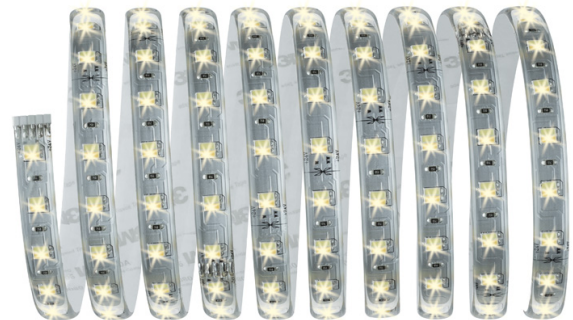

Artikelnummer: **706.24**  
EAN-Nummer: 4000870706244

Name  
**Function MaxLED Basisset 3m Tunw 20W 230/24V 36VA Silber Kst**

Marke  
Paulmann Licht GmbH

Verpackungseinheit SAP: 1  
Zolltarifnummer: 94054039900

### Technische Daten

Spannung: 230/24 V  
Farbe: Silber  
Lebensdauer: 30.000 h  
Material: Kunststoff  
Bestückung: 1x 20 W  
aufgenommene Leistung: 23,5 W  
Watt: 20 W  
Trafoleistung: 36 VA  
Inklusive Leuchtmittel: Ja

### Abmessungen

Länge: 3 m  
Höhe: 3 mm  
Tiefe: 12,5 mm

### Katalogname

Basic Set 3m Tunable White - max. exp. 5m