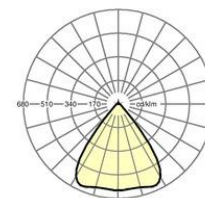

Kategorie (ETIM):	Geräteträger
Typ:	Geräteträger IP20-SDGOTB LED
Bestellnummer:	18530106600
Bestückung:	LED, Farbwiedergabe/Lichtfarbe CRI ≥ 80 / 4000K
Lampenlebensdauer:	50000h L80/B10
Betriebsgerät:	Elektronischer Treiber DALI (1 Stück)
Netzspannung:	230V / 50Hz
Systemleistung (W):	26
Leuchtenlichtstrom (lm):	4000
Leuchten Lichtausbeute (lm/W):	156
Energieeffizienzklasse:	A++
Umgebungstemperaturen:	10°C / 45°C
Prüfzeichen:	IP 20, Schutzklasse I, BAP 65°<3000, ENEC10 VDE, F, DIN10500/Food, Indoor, CE
Gehäusefarbe:	verkehrsweiß RAL 9016
Gewicht (netto) (kg):	1.9
Abmessungen LxBxH/DxH (mm):	1531 x 55 x 37
EAN-Nummer:	4020863325603
Stat. Waren-Nr.:	94051098

## SDGOTB LED 4000lm 840 • vw • DALI • 18530106600

**Lichttechnik**  
Individual.Lens.Optic-direkt tief-/breitstrahlend  
SDGOTB LED 4000 lm 840

ηLB	100 %
lm/W	156
Φ ↓/↑	98 % / 2 %
UGR q/l	16.6 / 16.9
BAP	65° < 3000cd/m²

Abmessungen LxBxH/DxH (mm): 1531 x 55 x 37  
Bestückung: LED, Farbwiedergabe/Lichtfarbe CRI ≥ 80 / 4000K  
Lampenlebensdauer: 50000h L80/B10  
Leuchtenlichtstrom (lm): 4000  
Leuchten Lichtausbeute (lm/W): 156  
Betriebsgerät: Elektronischer Treiber DALI (1 Stück)  
Systemleistung (W): 26  
Energieeffizienzklasse: A++  
Einsatzbedingungen: Geeignet für den Einsatz bei Umgebungstemperaturen von 10°C bis 45°C  
Prüfzeichen: IP 20, Schutzklasse I, BAP 65°<3000, ENEC10 VDE, F, DIN10500/Food, Indoor, CE