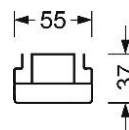

Schnellmontagesystem Geräteträger; Geräteträger, aus verzinktem, profiliertem Stahlblech Oberfläche mit Polyesterharz beschichtet. Werkzeuglose Befestigung mit zwei integrierten Druckverschlüssen. Gehäusefarbe Verkehrsweiß RAL 9016; Lichtverteilung direkt tiefbreitstrahlend mittels Individual. Lens. Optic aus Kunststoff PMMA. Durchgehende Optik. Einheitlicher LED-Abstand auch über den Platinen Sprung hinweg. 3-reihige LED-Anordnung. Lichtlenker wartungsfreundlich durch leicht zu reinigende Oberfläche. Wärmebeständige Leitungen einschließlich festpositioniertem 5-poligen Schnellmontage-Steckerteil mit werkzeugloser Phasenvorwahl und Suchfinger.

Abmessungen LxBxH/DxH (mm): 1531 x 55 x 37
Bestückung: LED, Farbwiedergabe/Lichtfarbe CRI ≥ 80 / 4000K
Lampenlebensdauer: 50000h L80/B10
Leuchtenlichtstrom (lm): 4000
Leuchten Lichtausbeute (lm/W): 156
Betriebsgerät: Elektronischer Treiber DALI (1 Stück)
Systemleistung (W): 26
Energieeffizienzklasse: A++
Einsatzbedingungen: Geeignet für den Einsatz bei Umgebungstemperaturen von 10°C bis 45°C
Prüfzeichen: IP 20, Schutzklasse I, BAP 65°<3000, ENEC10 VDE, F, DIN10500/Food, Indoor, CE

Regiolux GmbH
Typ: SDGOTB LED 4000 840 DALI vw
Artikelnummer: 18530106600
Produkt-Deeplink: <http://www.regiolux.de/de/article/18530106600>
5 Jahre Garantie nach Registrierung auf Webseite.