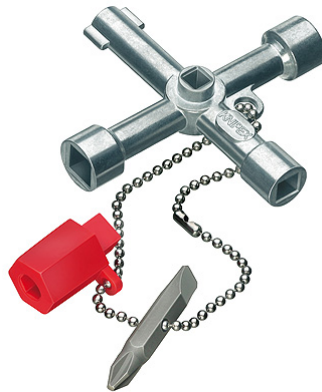

00 11 03

Schaltschrank-Schlüssel für gängige Schränke und Absperrsysteme

- für Schaltschränke, Absperrsysteme der Gas-, Wasser- und Elektrizitätsversorgung
 - für technische Anlagen in Gebäuden wie Klima- und Belüftungsanlagen, Absperrventile, Netzschalttafeln usw.
 - mit Bit-Einsatz: Schlitz 1,0 x 7 mm und Kreuzschlitz PH2
 - mit Adapter für 1/4"-Bits an einer Befestigungskette
 - zusätzliche Bitaufnahme für 1/4"-Bits in einem Arm
 - Zink-Druckguss
- lange Ausführung, Armlänge gesamt: 76 mm
• zusätzlicher Vierkant 5 mm

Artikel-Nr.	00 11 03
EAN	4003773041658
Nennmaß	76 mm
Kapazität Vierkant mm	5 / 6 / 8
Kapazität Doppelbart mm	3 - 5
Kapazität Dreikant mm	9
Länge mm	76
Gewicht netto g	88

Technische Änderungen und Irrtümer vorbehalten