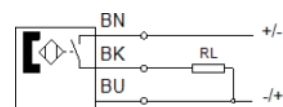

Nherungsschalter SMEO-4U-K-LED-24

Teilenummer: 36198

FESTO

mit Reed-Kontakt und Leuchtdiode, ohne Befestigungsbausatz.

Datenblatt

Merkmale	Werte
Bauform	rund
Zulassung	RCM Mark
CE-Zeichen (siehe Konformittserklrung)	nach EU-EMV-Richtlinie
Werkstoffhinweis	Kupfer- und PTFE-frei
Messprinzip	magnetisch Reed
Umgebungstemperatur	-20 ... 60 °C
Schaltausgang	kontaktbehaftet bipolar
Schaltelementfunktion	Schlieer
Reproduzierbarkeit des Schaltwertes	+/- 0,1 mm
Einschaltzeit	<= 0,5 ms
Ausschaltzeit	0,03 ms
Max. Ausgangsstrom	500 mA
Max. Schaltleistung DC	10 W
Kurzschlussfestigkeit	nein
Betriebsspannungsbereich DC	12 ... 27 V
Verpolungsschutz	nein
Elektrischer Anschluss	Kabel 3-adrig
Kabellnge	2,5 m
Werkstoffinformation Kabelmantel	TPE-U(PUR)
Befestigungsart	mit Zubehr
Produktgewicht	70 g
Werkstoffinformation Gehuse	PET
Schaltzustandsanzeige	LED gelb
Umgebungstemperatur bei beweglicher Kabelverlegung	-5 ... 60 °C
Schutzart	IP67