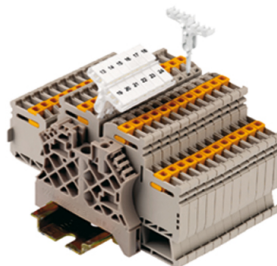

SnapMark IDC

SnapMark - Dieser Schildträger ist speziell für die Doppelstockklemme IDK 1.5N der I-Reihe entwickelt worden. Durch den flexiblen Schwenkmechanismus lassen sich Querverbindungen ohne Aufwand montieren oder entnehmen. Er kann mit vier DEK 5 Bezeichnungsschildern oder zwei WS 10/5 Middle Verbindermarkieren bestückt werden.

Allgemeine Bestelldaten

Typ	Best.-Nr.	Ausführung	GTIN (EAN)	VPE
SNAPMARK I	1805880000	Gruppenmarkierer, Klemmenmarkierung, 23	4032248273614	50 Stück