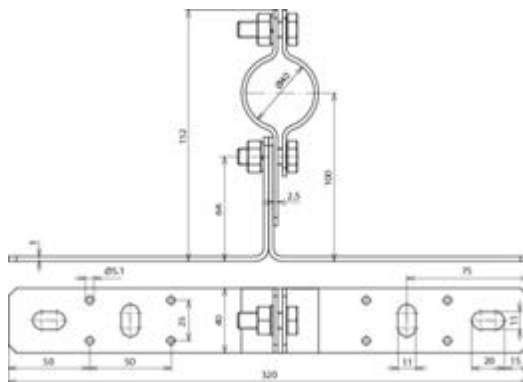

**WB D40 WA V2A (105 140)**

Abbildung unverbindlich

Wandbefestigungswinkel für waagrechte Montage, für Fangstangen D40 oder DEHNcon-H Stützrohre.

Art.-Nr.	105 140
Werkstoff	NIRO
Befestigung	[8x] Ø5,1 / [4x] 11 x 20 mm
Wandabstand	80 mm
Klemmbereich Fangstange	40 mm
Werkstoff Schraube	NIRO
Gewicht	653 g
Zolltarifnummer	85389099
GTIN (EAN)	4013364112650
VPE	1 Stk.

Änderungen in Form und Technik, bei Maßen, Gewichten und Werkstoffen behalten wir uns im Sinne des Fortschrittes der Technik vor. Die Abbildungen sind unverbindlich.