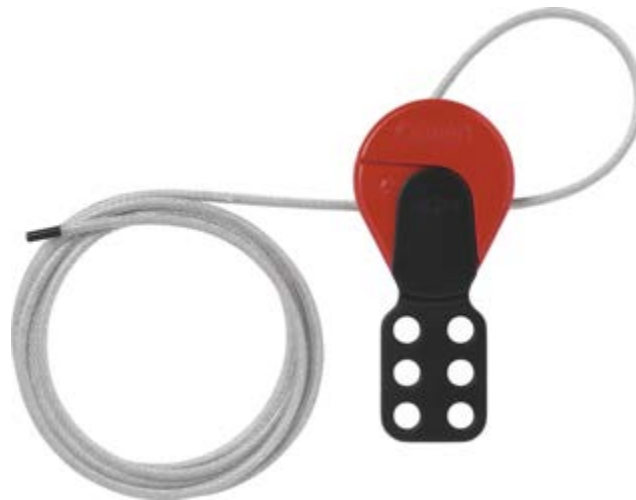

# C503-515

Art.-Nr. 00347

Seite 1 von 1

## Technologie

- Intuitives Design für selbsterklärende Anwendung
- Patentierter Klemm-Mechanismus zur sicheren Fixierung des Kabels
- Jederzeit nachspannbar – auch im abgeschlossenen Zustand
- Isoliertes, austauschbares Metallkabel in verschiedenen Längen
- Für bis zu sechs Vorhangschlösser

## Einsatz und Anwendung

- Universelle Sicherung für den Ausschluss diverser Energiequellen im Wartungsfall

## Varianten

- C503: Länge 1 m
- C506: Länge 2 m
- C509: Länge 3 m
- C515: Länge 5 m

Safelex™ Universal-Kabel-Verriegelung