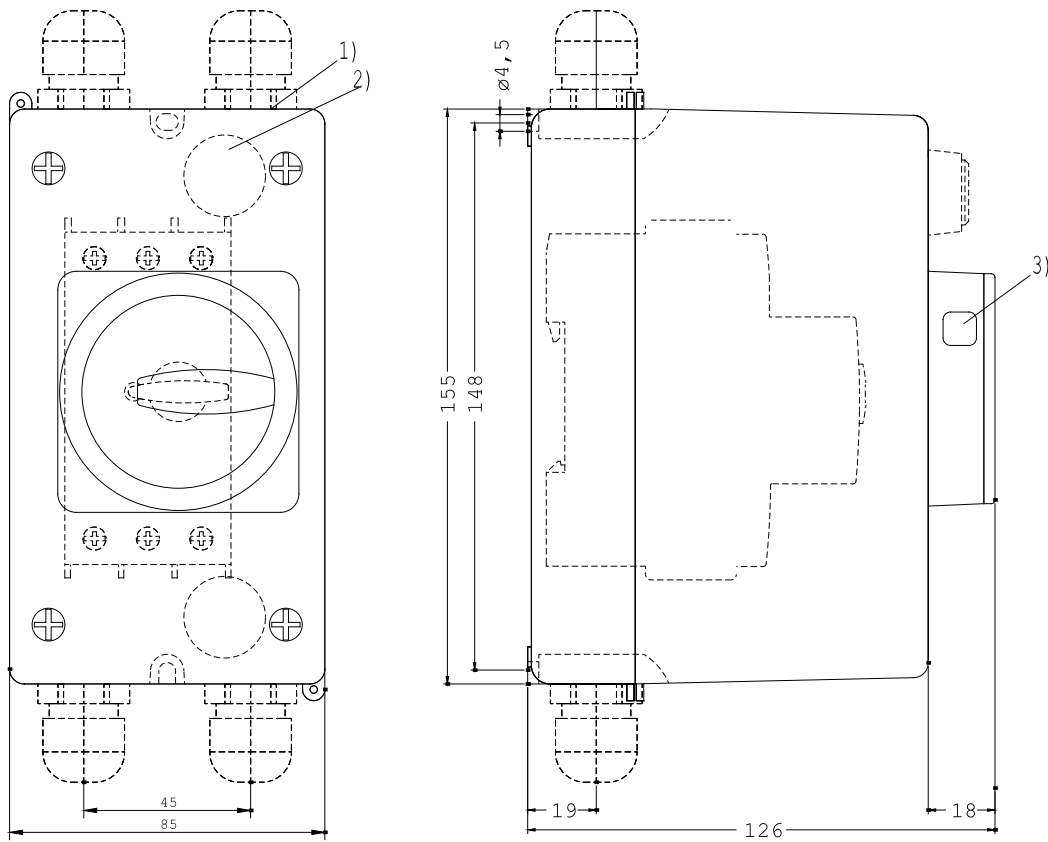

ISOLIERSTOFF-AUFBAUGEHAEUSE SCHUTZART IP55,
MIT N- UND PE-KLEMME,
IN O-STELLUNG ABSCHLIESSBAR, 54MM,
MIT METRISCHER KABELDURCHFUEHRUNG

Approbationen/ Zertifikate:

allgemeine Produktzulassung	Konformitätserklärung	Prüfbescheinigungen
	 EG-Konf.	spezielle Prüfbescheinigung n
		Typprüfbescheinigung/Werkszeugnis

Industry Mall (Online-Bestellsystem)

<http://www.siemens.de/industrial-controls/mall>

CAX-Online-Generator

<http://www.siemens.com/cax>

1) Öffnung für Verschraubung M25
2) Öffnung für rückseitige Leitungseinführung
3) Vorhängeschloss mit Buegeldurchmesser max. 8 mm