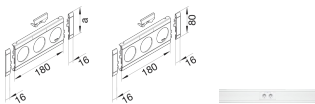

GB08031LAN

**Blende 3-fach Steckdose zu Oberteil 80mm beschriftbar anreihbar hfr alu**

**Technische Merkmale**

**Abmessungen**

Länge	212 mm
Oberteil Breite	80 mm
Durchmesser der Öffnung	48 mm
Anzahl Einheiten	3

**Konfiguration**

Geräteart (Geräteblende für Geräteeinbau-kanal)	Blenden 3-fach
Schnittkaschierend	Ja

**Zubehör**

Mit Beschriftungsfeld	Ja
-----------------------	----

**Werkstoff**

Werkstoff	Acrylnitril-Butadien-Styrol (ABS)
Oberfläche	Lackiert
Farbe	Aluminium