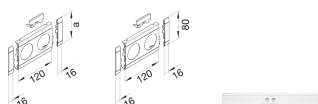

GB08021LAN

**Blende 2-fach Steckdose zu Oberteil 80mm beschriftbar anreihbar hfr alu**

**Technische Merkmale**

**Abmessungen**

Länge	152 mm
Oberteil Breite	80 mm
Durchmesser der Öffnung	48 mm
Anzahl Einheiten	2

**Konfiguration**

Geräteart (Geräteblende für Geräteeinbau-kanal)	Blenden 2-fach
Schnittkaschierend	Ja

**Zubehör**

Mit Beschriftungsfeld	Ja
-----------------------	----

**Werkstoff**

Werkstoff	Acrylnitril-Butadien-Styrol (ABS)
Oberfläche	Lackiert
Farbe	Aluminium