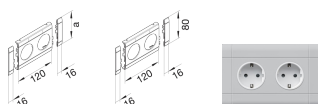

## Blende 2-fach Steckdose zu Oberteil 80mm anreihbar halogenfrei lichtgrau

#### Abmessungen

Länge	152 mm
Oberteil Breite	80 mm
Durchmesser der Öffnung	48 mm
Anzahl Einheiten	2