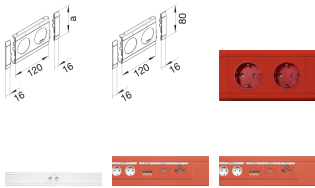

GB080203020

Blende 2-fach Steckdose zu Oberteil 80mm anreihbar halogenfrei rot

Technische Merkmale

Abmessungen

Länge	152 mm
Oberteil Breite	80 mm
Durchmesser der Öffnung	48 mm
Anzahl Einheiten	2

Konfiguration

Geräteart (Geräteblende für Geräteeinbau-kanal)	Blenden 2-fach
Schnittkaschierend	Ja

Zubehör

Mit Beschriftungsfeld	Nein
-----------------------	------

Werkstoff

Werkstoff	Acrylnitril-Butadien-Styrol (ABS)
Farbe	Verkehrsrot
RAL Nummer	3020