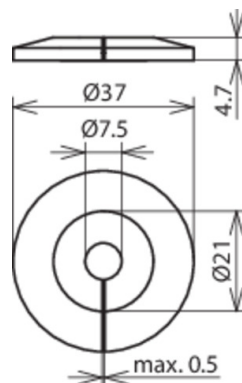

MS 37 4.7 B7.5 K BR (276 057)

Abbildung unverbindlich

Verhindern das Abfließen von Regenwasser am Runddraht.
Die Verschmutzung der Fassade wird damit unterbunden.

Typ Art.-Nr.	MS 37 4.7 B7.5 K BR 276 057
Werkstoff	Kunststoff
Leiter Rd	8 mm
Farbe	braun •
Durchmesser Ø	37 mm
Bohrung	7,5 mm
Gewicht	2 g
Zolltarifnummer (Komb. Nomenklatur EU)	39269097
GTIN (EAN)	4013364104990
VPE	1 Stk.