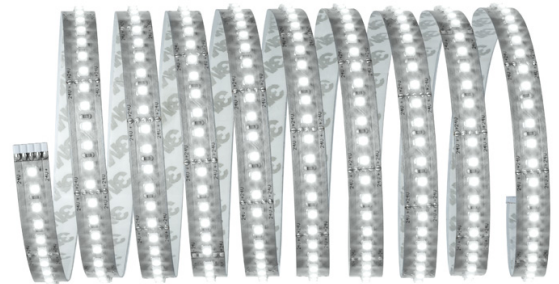

Artikelnummer: **705.89**
EAN-Nummer: 4000870705896

Name
Function MaxLED 1000 Basisset 3m Tageslichtweiß 34W 230/24V 60VA Silber

Marke
Paulmann Licht GmbH

Verpackungseinheit SAP: 1
Zolltarifnummer: 94054039900

Technische Daten

aufgenommene Leistung: 39 W
Farbe: Silber
Watt: 34 W
Material: Kunststoff
Trafoleistung: 60 VA
Bestückung: 1x 34 W
Inklusive Leuchtmittel: Ja
Spannung: 230/24 V
Lebensdauer: 30.000 h

Technische Merkmale

Montageort: Universal
Technik: LED
Schutzklasse: Schutzklasse II

Leuchtmitteldaten

Farbwiedergabeindex: 80-89 Ra
Farbtemperatur: 6500 K
Nennlichtstrom: 3300 lm

Abmessungen

Höhe: 3 mm
Tiefe: 12,5 mm
Länge: 3 m

Sonstige allgemeine Attribute

Zusatzinformation: Kürzbar alle 41,5mm
Zusatzinformation: 144 LEDs pro 1 Meter
EU-Label: AC - Leuchte mit LED
Projekt ID: 12038

Katalogname

Basic Set Daylight 3m expanded max. 5,2m
22.05.15