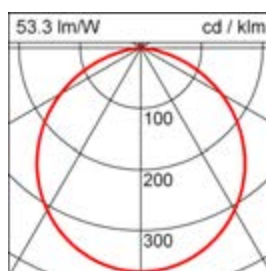

901433.002.1

Serie: Ledona ECO Round Einbau-Downlights

Montageart: Deckeneinbau
 Schutzart: IP 65
 Schutzklasse: I
 Bestückung: 1 x LED 12,6 W 4000 K
 Abmessungen: D 180, H 3
 Lieferbare Farbe: leuchtenweiß

Lampe 1:

Anzahl 1
 Leistung 12,60 W
 Farbtemperatur 4000 K
 Lebensdauer 50000 h (L70/B30)
 Lichtfarbe 840
 Leuchtmittel LED

Lampe 2:

Lebensdauer Lampe

Maße und Gewichte:

Einbautiefe 90 mm
 Abmessungen BG-Box
 Einbauöffnung DA 160 mm
 Höhe H 3 mm
 Durchmesser D 180 mm
 Gewicht 0,98 kg
 Deckenstärke 1-20 mm

Lichttechnik:

Farbwiedergabeindex 83
 Lichtaustrittswinkel 110°
 UGR Referenzwert 24,7
 Leuchtenlichtstrom 640 lm