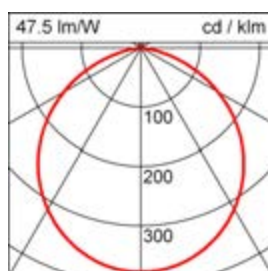

Lampe 1:

Anzahl 1
Leistung 12,60 W
Farbtemperatur 4000 K
Lebensdauer 50000 h (L70/B30)
Lichtfarbe 840
Leuchtmittel LED

Lampe 2:

Lebensdauer Lampe

Maße und Gewichte:

Einbautiefe 80 mm
Abmessungen BG-Box
Einbauöffnung DA 120 mm
Höhe H 3 mm
Durchmesser D 140 mm
Gewicht 600 g
Deckenstärke 1-20 mm

Lichttechnik:

Farbwiedergabeindex 83
Lichtaustrittswinkel 108°
UGR Referenzwert 26,5
Leuchtenlichtstrom 570 lm