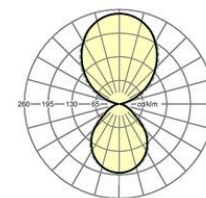

ηLB	100 %
lm/W	114
Φ ↓/↑	40 % / 60 %
UGR q/l	13.6 / 14.2
BAP	65° < 3000cd/m²