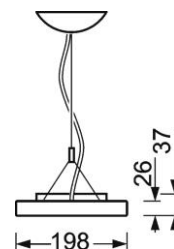

Kategorie (ETIM):	Pendelleuchte
Typ:	stail-SHPI LED
Bestellnummer:	60314026695
Bestückung:	LED, Farbwiedergabe/Lichtfarbe CRI ≥ 80 / 4000K
Lampenlebensdauer:	50000h L80/B10
Betriebsgerät:	Elektronischer Treiber DALI (1 Stück)
Netzspannung:	230V / 50Hz
Systemleistung (W):	58
Leuchtenlichtstrom (lm):	6700
Leuchten Lichtausbeute (lm/W):	114
Energieeffizienzklasse:	A+
Prüfzeichen:	IP 20, Schutzklasse I, BAP 65° < 3000, F, Indoor, CE
Gehäusefarbe:	weißaluminium RAL 9006
Gewicht (netto) (kg):	5.42
Abmessungen LxBxH/DxH (mm):	1540 x 198 x 37
Montageart:	Pendel-Einzelmontage
EAN-Nummer:	4020863309603
Stat. Waren-Nr.:	94051098

**stail-SHPI/1500-2 LED 6700lm 840 • wa • DALI • 60314026695**

**Lichttechnik**  
Diffusor micro-prismatisch-direkt/indirekt strahlend  
SHPI/1500-2 LED 6700 lm 840

ηLB	100 %
lm/W	114
Φ ↓/↑	40 % / 60 %
UGR q/l	13.6 / 14.2
BAP	65° < 3000cd/m²

Pendelleuchte; Stahlblechgehäuse, flacher rechteckiger Querschnitt, sichtbare Bauhöhe 26mm, Stirnseiten aus Stahl; Gehäusefarbe weißaluminium RAL 9006; Lichtverteilung direkt/indirekt mittels Micro-Prismenscheibe, für Bildschirmarbeitsplätze, 65° < 3000 cd/m² rundumentblendet nach aktueller Norm DIN-EN 12464-1; Elektrischer Anschluss über 5-polige transluzente Anschlussleitung mit Aderendhülsen. Benötigtes Zubehör: Y-Seilabhängung für bzw. ohne elektrischem Anschluss sind separat zu bestellen. Empfohlene Pendellänge min. 0,5m.

Abmessungen LxBxH/DxH (mm): 1540 x 198 x 37  
Bestückung: LED, Farbwiedergabe/Lichtfarbe CRI ≥ 80 / 4000K  
Lampenlebensdauer: 50000h L80/B10  
Leuchtenlichtstrom (lm): 6700  
Leuchten Lichtausbeute (lm/W): 114  
Betriebsgerät: Elektronischer Treiber DALI (1 Stück)  
Systemleistung (W): 58  
Energieeffizienzklasse: A+  
Prüfzeichen: IP 20, Schutzklasse I, BAP 65° < 3000, F, Indoor, CE