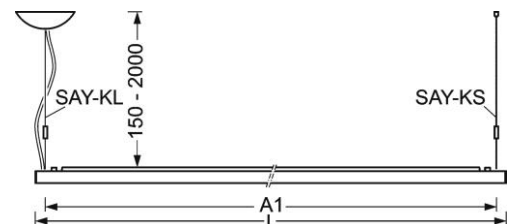

Kategorie (ETIM):	Pendelleuchte
Typ:	stail-SHPI LED
Bestellnummer:	60314026695
Bestückung:	LED, Farbwiedergabe/Lichtfarbe CRI ≥ 80 / 4000K
Lampenlebensdauer:	50000h L80/B10
Betriebsgerät:	Elektronischer Treiber DALI (1 Stück)
Netzspannung:	230V / 50Hz
Systemleistung (W):	58
Leuchtenlichtstrom (lm):	6700
Leuchten Lichtausbeute (lm/W):	114
Energieeffizienzklasse:	A+
Prüfzeichen:	IP 20, Schutzklasse I, BAP 65° < 3000, F, Indoor, CE
Gehäusefarbe:	weißaluminium RAL 9006
Gewicht (netto) (kg):	5.42
Abmessungen LxBxH/DxH (mm):	1540 x 198 x 37
Montageart:	Pendel-Einzelmontage
EAN-Nummer:	4020863309603
Stat. Waren-Nr.:	94051098

**stail-SHPI/1500-2 LED 6700lm 840 • wa • DALI • 60314026695**

**Lichttechnik**  
Diffusor micro-prismatisch-direkt/indirekt strahlend  
SHPI/1500-2 LED 6700 lm 840

ηLB	100 %
lm/W	114
Φ ↓/↑	40 % / 60 %
UGR q/l	13.6 / 14.2
BAP	65° < 3000cd/m²

Pendelleuchte; Stahlblechgehäuse, flacher rechteckiger Querschnitt, sichtbare Bauhöhe 26mm, Stirnseiten aus Stahl; Gehäusefarbe weißaluminium RAL 9006; Lichtverteilung direkt/indirekt mittels Micro-Prismenscheibe, für Bildschirmarbeitsplätze, 65° < 3000 cd/m² rundumentblendet nach aktueller Norm DIN-EN 12464-1; Elektrischer Anschluss über 5-polige transluzente Anschlussleitung mit Aderendhülsen. Benötigtes Zubehör: Y-Seilabhängung für bzw. ohne elektrischem Anschluss sind separat zu bestellen. Empfohlene Pendellänge min. 0,5m.

Abmessungen LxBxH/DxH (mm): 1540 x 198 x 37  
Bestückung: LED, Farbwiedergabe/Lichtfarbe CRI ≥ 80 / 4000K  
Lampenlebensdauer: 50000h L80/B10  
Leuchtenlichtstrom (lm): 6700  
Leuchten Lichtausbeute (lm/W): 114  
Betriebsgerät: Elektronischer Treiber DALI (1 Stück)  
Systemleistung (W): 58  
Energieeffizienzklasse: A+  
Prüfzeichen: IP 20, Schutzklasse I, BAP 65° < 3000, F, Indoor, CE