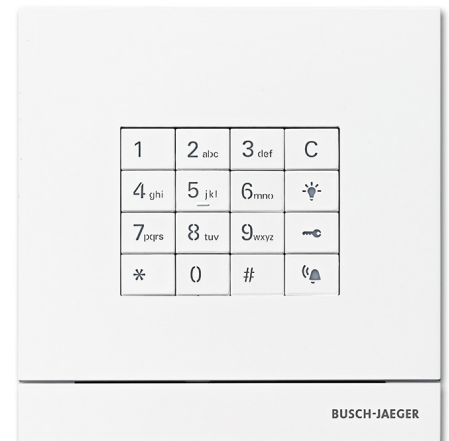

Zutrittskontrolle
Außenstation mit Tastatur-Modul

Frontplatte aus 3 mm Metall.

Ermöglicht das Öffnen der Tür mit Hilfe eines Zahlencodes.

Es können 256 Nutzer eingelernt werden.

Stand-Alone Betrieb zusammen mit der Systemzentrale 83300 (Spannungsversorgung und Anschluss für den elektrischen Türöffner).

Programmierung direkt am Modul oder über einen Web-Browser (erfordert IP-Gateway 83342).

Entnahmewerkzeug liegt bei.

Zur Unterputzmontage mit 83400 U-681/-689.

Zur Aufputzmontage mit 83400 AP-681/-689.

Verbrauchseinheiten: 1

Schutzart Gerät: IP 44,

Maße (H x B x T): 139 mm x 135 mm x 29 mm,

Bestellnummer: 2CKA008300A0416

Artikelnummer: 83100/71-664

EA-Nummer: 4011395198971