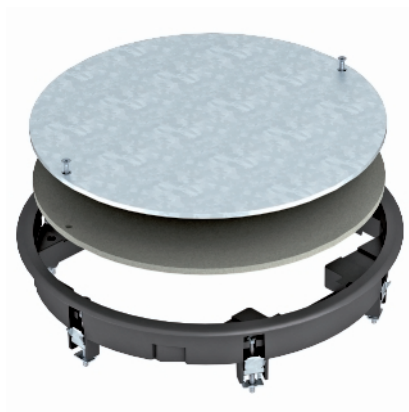

## Revisionsabdeckung ZESR7

Zugdoseneinsatz zum Blindverschluss einer runden Montageöffnung der Nenngröße R7 in Kanalsystemen sowie in Doppel- und Hohlböden. Mit Universalbefestigungswinkel. Teppichschutzrahmen aus Polyamid.

Typ	Farbe	Bodenbelagdicke mm	Verp. Stück	Gewicht kg/100 St.	Art.-Nr.
ZESR7 10U 7011	eisengrau	10	1	225,800	7406788
ZESR7 10U 9011	graphitschwarz	10	1	225,800	7406792
ZESR7 10U 1019	graubelge	10	1	225,800	7406796