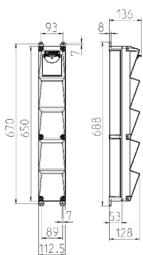

AMAXX® s Steckdosen-Kombination

Bestellnr. 960003

- anschlussfertig verdrahtet
- Gehäuse und Doseneinsatz aus AMAPLAST®
- Absicherung unter transparenter Betätigungs-klappe

Technische Daten

CEE 16 A, 5 p, 400 V	1
SCHUKO®	2
Absicherung	<ul style="list-style-type: none"> • 1 FI 40 A, 4 p, 0,03 A • 1 LS 16 A, 3 p, C • 1 LS 16 A, 1 p, C
Vorsicherung max.	63 A
InA	32 A
RDF	1
Anschluss/Zuleitung	• für 1 Leitung bis 5 x 10 mm ²
Schutzart	IP 44
Gehäusematerial	Kunststoff
Gewicht	5210 g
Höhe	650 mm
Breite	112.5 mm
Lagerkombination	B

Abmessungen

Zeichnung 1 MB 541

Tiefen-Abmessungen bei unterschiedlicher Bestückung.

Steckdosen	Schutzart	Tiefe
SCHUKO® 16A, 230 V	IP 44	140 mm
	IP 67	157 mm
CEE 16A, 3p, 230V	IP 44	170 mm
	IP 67	169 mm
CEE 16A, 5p, 400V	IP 44	172 mm
	IP 67	174 mm
CEE 32A, 5p, 400V	IP 44	182 mm
	IP 67	188 mm

Leitungseinführungen: geschlossen, zum Ausschneiden. 1 x M 25 oben und 1 x M 25 unten oder 1 x M 32 oben und 1 x M 32 unten, dazu 1 x M 20 oben/unten zum Ausschneiden.