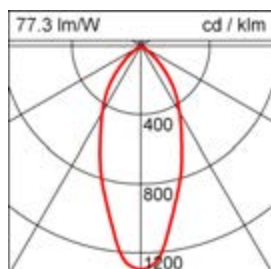

Lichttechnik:

Farbwiedergabeindex 80
Lichtaustrittswinkel 44°
Leuchtenlichtstrom 17.400 lm

Kabeldurchführung

982060.003 schwarz

Mastbefestigungszubehör

Mastaufsätze einfach

982002.000 Mastaufsatz einfach für Lightstream LED Maxi blank für Zopf 76 mm
982002.0031 Mastaufsatz einfach für Lightstream LED Maxi für Zopf 76 mm anthrazit metallic
982045.000 Mastaufsatz einfach für Lightstream LED Maxi blank für Zopf 60 mm
982045.0031 Mastaufsatz einfach für Lightstream LED Maxi für Zopf 60 mm anthrazit metallic
982046.000 Mastaufsatz einfach für Lightstream LED Maxi blank für Zopf 89 mm
982046.0031 Mastaufsatz einfach für Lightstream LED Maxi für Zopf 89 mm anthrazit metallic

Mastaufsätze zweifach 180°

982003.000 Mastaufsatz für Lightstream LED Maxi blank zweifach für Zopf 76 mm
982003.0031 Mastaufsatz für Lightstream LED Maxi zweifach für Zopf 76 mm anthrazit metallic
982004.000 Mastaufsatz für Lightstream LED Maxi blank zweifach für Zopf 89 mm
982004.0031 Mastaufsatz für Lightstream LED Maxi zweifach für Zopf 89 mm anthrazit metallic
982005.000 Mastaufsatz für Lightstream LED Maxi blank zweifach für Zopf 108 mm
982005.0031 Mastaufsatz für Lightstream LED Maxi zweifach für Zopf 108 mm anthrazit metallic

Montagebügel zur Nachrüstung für alternative Befestigungsart

982052.0031 Montagebügel Maxi symm. für Mastaufsatzmontage anthrazit metallic

Ersatzteile

Ersatz Konverter

982019.000

Ersatzscheiben

981984.0031 L 465, B 325, H 32 anthrazit metallic

LED-Modul

982083.000 830 4755 lm 39,50 W A+