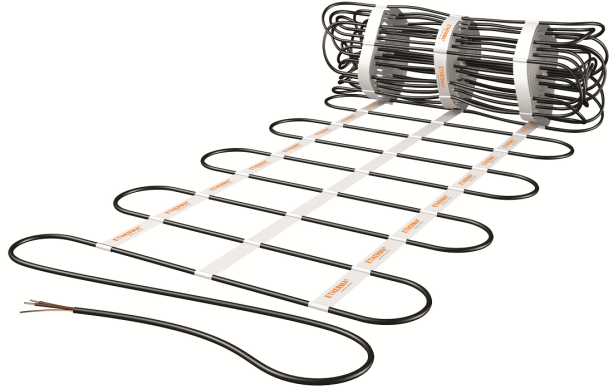

ETHERMA
Landesstraße 16
5302 Henndorf
Tel.: +4362147677
E-Mail: office@etherma.com
WWW: www.etherma.com

ETHERMA^o
GENIALE WÄRME

Artikelnummer: 30926

Kurzbeschreibung: Fussbodenheizung für Estricheinbau, 1.70 m², 0.95 x 1.8 m, 257 W, 230 V

Langbeschreibung: Die Fußbodenheizmatten RS werden je nach Tarifmodell des jeweiligen Energieversorgers als Direkt-, Teilspeicher- oder Speicherheizung verwendet. Die spezielle Verarbeitung ermöglicht eine zeitsparende und unkomplizierte Verlegung und die Matte liegt satt und planeben. Der Einbau erfolgt idealerweise in einem 2-lagigen Estrich. Das Schutzgeflecht ermöglicht den unkomplizierten Einbau in nassen Räumen. Die hochwertige Dipolheizleitung hat standardmäßig eine Anschlussleitung von 3 m (3x1.5 mm²), kann gegen Aufpreis in der gewünschten Länge produziert werden. Nenntemperatur: 90 °C, Schutzart: IP X7, Schutzmaßnahme: FI-Schutzschaltung 30 mA., Heizleiter nach VDE geprüft, CE konform, min. Biegeradius: 5 d.

Hersteller: ETHERMA

Herstellertypbezeichnung: 152RUS012-95

EAN/GTIN: 9120054175590

Bestelleinheit: Stück

Klassifikationssystem: ETIM-7.0

Gruppe: Heizmatte

Merkmal	Wert	Einheit
Anwendung	Fußboden-Direktheizung	
Anschlussspannung	230	V
Anschlussleistung	257 257	W
Leistung	150	W/m ²
Heizleiterbelastung	15	W/m
Mit Trägermatte	false	
Fixierung des Heizleiters	Stege geklippt	
Anzahl der Kaltleiter	1	
Länge der Kaltleiter	3000	mm
Geeignet für Feuchtraum	true	
Geeignet als Freiflächenheizung	false	
Geeignet als Dachflächenheizung	false	
Fläche	1.7	m ²
Länge	1800	mm
Breite	950	mm
Stärke	6	mm
Mit Regler	false	
Mit Raumthermostat	false	
Mit Bodentempersensur	false	
Selbstklebend	false	