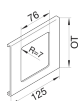

L91307035

Blende 1-fach R7 für UP-Einsatz mit Rahmen PVC zu FB Oberteil 130mm lichtgrau

Technische Merkmale

Abmessungen

Breite	130 mm
Länge	125 mm
Oberteil Breite	130 mm
Durchmesser der Öffnung	0
Höhe der Öffnung	76 mm
Breite der Öffnung	76 mm
Eckradius der Öffnung	7 mm
Anzahl Einheiten	1